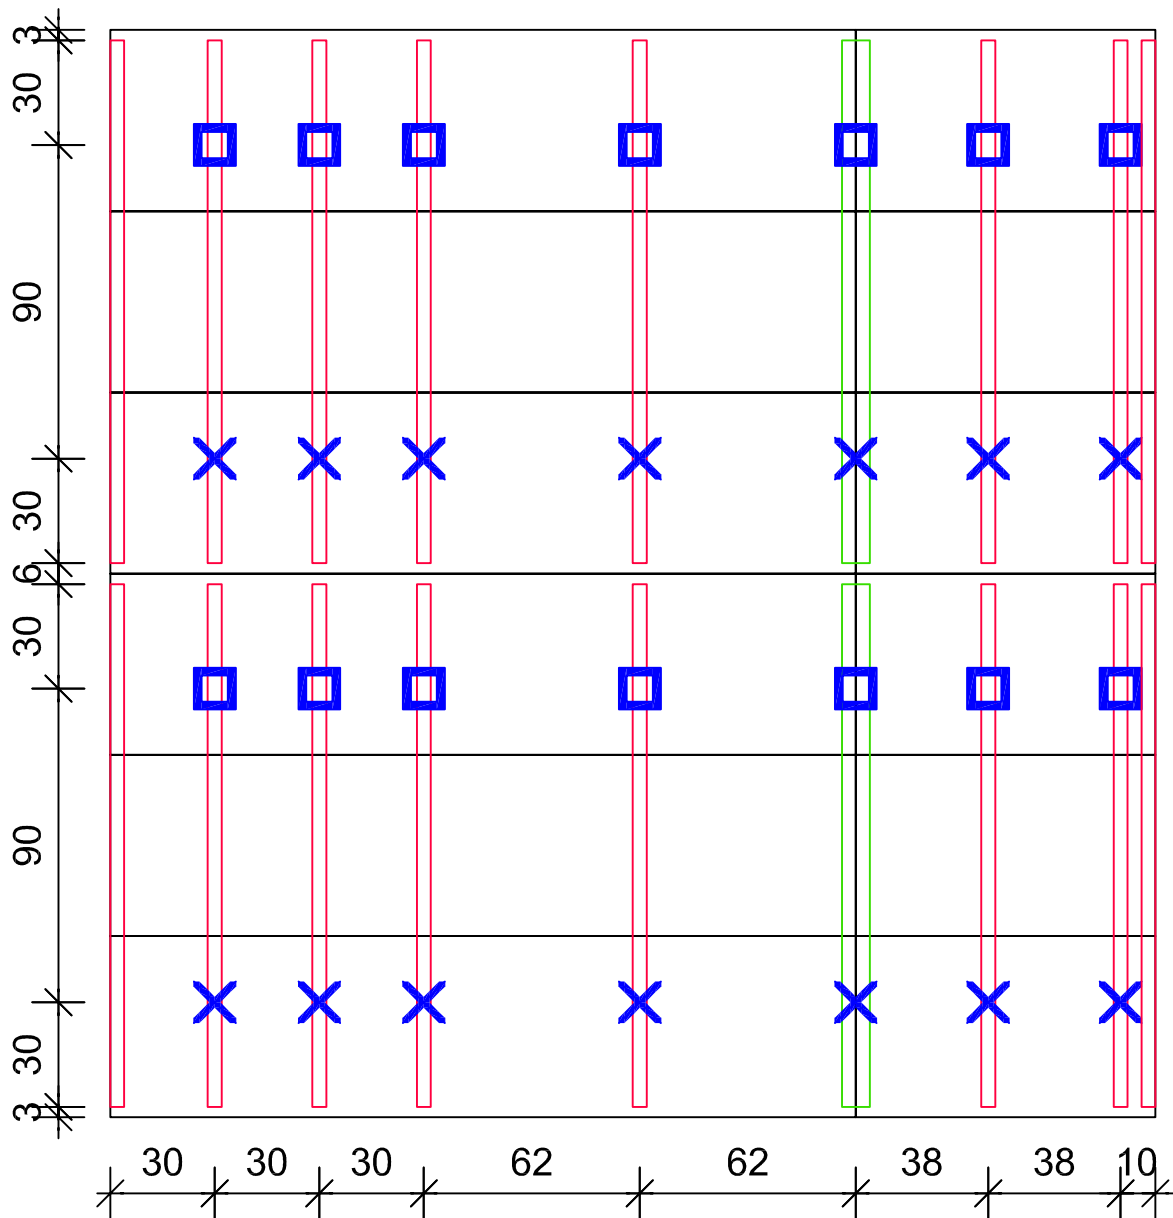

Montageschema ohne Maßstab  
Raiba Schwand

LEGENDE:

-  MacFOX M (Gleitpunkt)
-  MacFOX M (Fixpunkt)
-  L-Profil vertikal
-  T-Profil vertikal